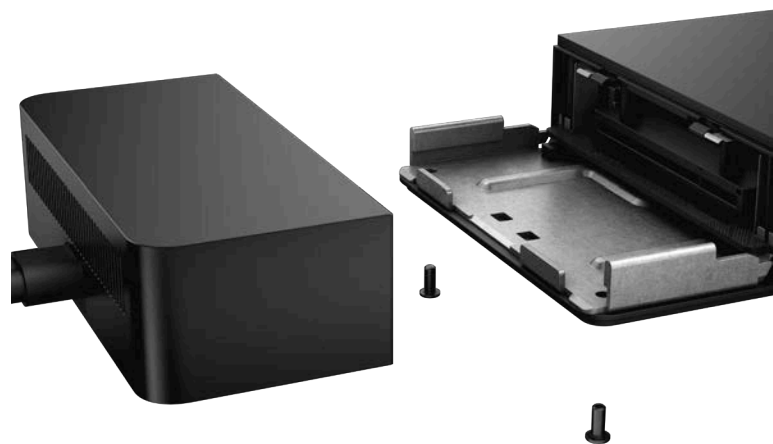

Genießen Sie umfangreiche Details und lebensechte Farben auf diesem 27"-QHD-Monitor mit einem innovativen und eleganten schlanken Design sowie USB-C-Konnektivität.

MONTAGESATZ FÜR DIE DELL DOCKINGSTATION

Platzieren Sie das kommerzielle Dell Dock einfach hinter Ihrem kompatiblen Monitor oder unter dem Schreibtisch und sorgen Sie so für einen übersichtlichen Arbeitsplatz.

Zukunftsfähiges Design

Dell bietet die weltweit erste modulare Dockingstation mit erweiterbarer Konnektivität und Stromversorgung. Dank der einfachen Erweiterbarkeit der Konnektivität und Steigerung der Leistungsabgabe können Sie Ihre PC-Umgebung entsprechend den künftigen Anforderungen Ihres Unternehmens skalieren und Ihre Upgradekosten enorm senken.

DELL PERFORMANCE DOCK – WD19DC-MODUL

Wenn Sie künftig mehr Leistung benötigen, führen Sie ein Upgrade auf das WD19DC-Modul durch und steigern Sie Ihre Leistungsabgabe mit einer Precision Mobile Workstation auf bis zu 210 Watt – zu einem Bruchteil der Kosten für den Austausch der gesamten Dockingstation. Für eine ultimative Kompatibilität in Ihrer PC-Umgebung kann der Einzelanschluss zudem mit allen kommerziellen Dell Laptops verwendet werden.

Kompatibel mit den Precision Mobile Workstations Precision 7530, 7540, 7730, 7740 und Latitude- oder XPS-Systemen mit Single-USB-Type-C-Kabel.